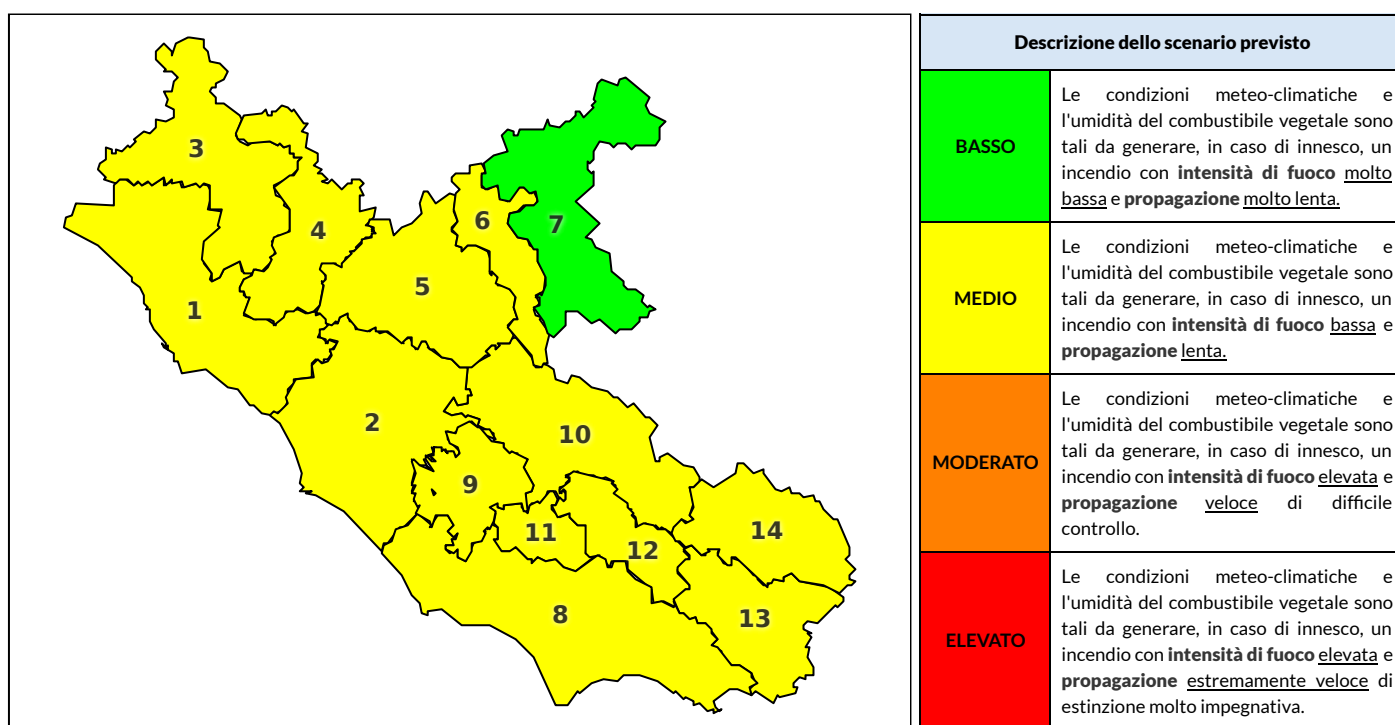

REGIONE LAZIO - AGENZIA REGIONALE DI PROTEZIONE CIVILE

CENTRO FUNZIONALE REGIONALE

SALA OPERATIVA REGIONALE

N.verde 800.276570 | centrofunzionale@regione.lazio.it

N.verde 803.555 | sor@regione.lazio.it

BOLLETTINO DI PERICOLOSITA' DA INCENDI BOSCHIVI

Previsioni per oggi 18-8-2020

Livello di pericolosità da incendio boschivo per Zona di Allerta AIB

Bollettino emesso nel periodo della campagna AIB Lazio sulla base del modello previsionale RISICOLazio, sviluppato in collaborazione con Fondazione CIMA, che fornisce un supporto per la valutazione della Pericolosità da incendio boschivo aggregata sulle Zone di Allerta AIB, approvate come parte integrante del Piano AIB Lazio 2020-2022 con DGR n° 270 del 15/05/2020. Il dettaglio della distribuzione dei Comuni nelle Zone AIB è consultabile al link <https://tinyurl.com/ZoneAIB>. Le Norme Comportamentali per la popolazione sono consultabili al link <https://tinyurl.com/NormeComportamentali>.

Zona AIB	1	2	3	4	5	6	7	8	9	10	11	12	13	14
Livello Pericolosità	MEDIO	MEDIO	MEDIO	MEDIO	MEDIO	MEDIO	BASSO	MEDIO	MEDIO	MEDIO	MEDIO	MEDIO	MEDIO	MEDIO

NOTE

Empty box for notes.

REGIONE LAZIO - AGENZIA REGIONALE DI PROTEZIONE CIVILE

Zona AIB	1	2	3	4	5	6	7	8	9	10	11	12	13	14
Livello Pericolosità	MEDIO	MEDIO	MEDIO	MEDIO	MEDIO	MEDIO	BASSO	MEDIO	MEDIO	MEDIO	MEDIO	MEDIO	MEDIO	MEDIO