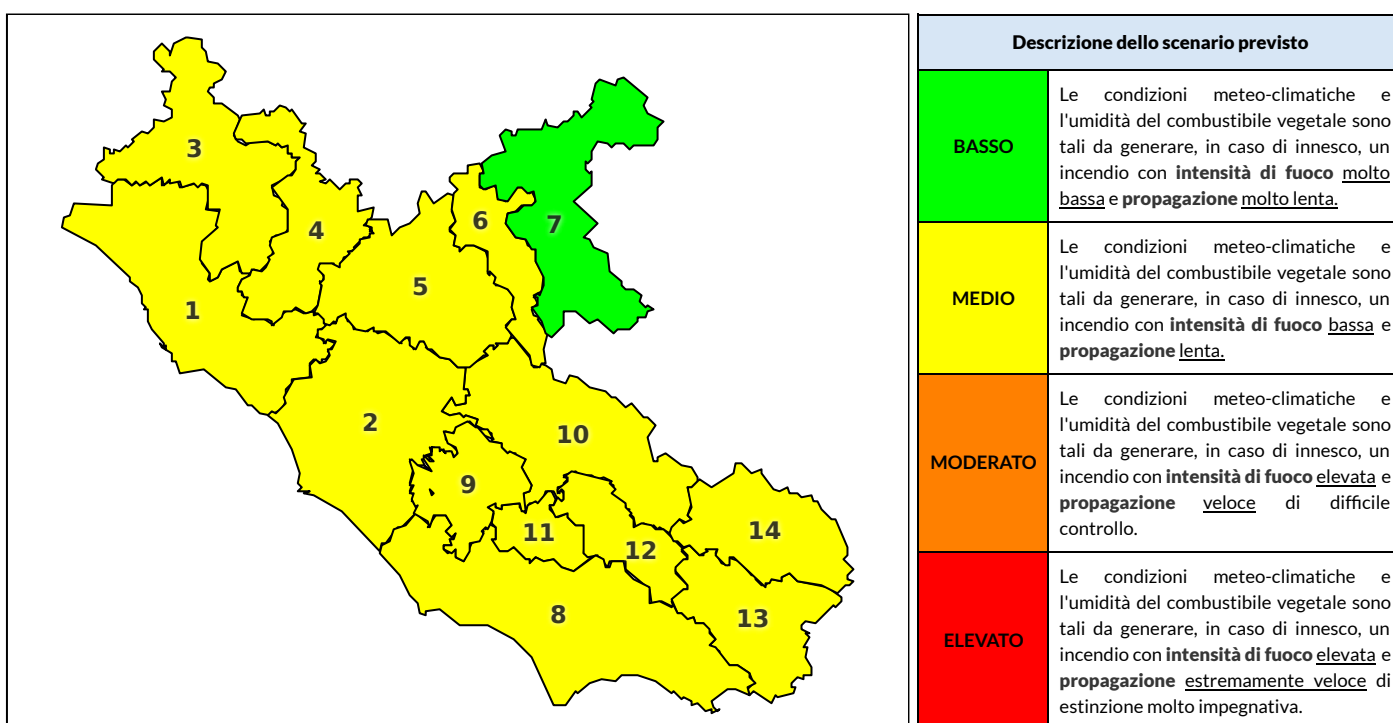

Zona AIB	1	2	3	4	5	6	7	8	9	10	11	12	13	14
Livello Pericolosità	MEDIO	MEDIO	MEDIO	MEDIO	MEDIO	MEDIO	BASSO	MEDIO	MEDIO	MEDIO	MEDIO	MEDIO	MEDIO	MEDIO

NOTE

Empty box for notes.

REGIONE LAZIO - AGENZIA REGIONALE DI PROTEZIONE CIVILE

CENTRO FUNZIONALE REGIONALE

SALA OPERATIVA REGIONALE

N.verde 800.276570 | centrofunzionale@regione.lazio.it

N.verde 803.555 | sor@regione.lazio.it

BOLLETTINO DI PERICOLOSITA' DA INCENDI BOSCHIVI

Previsioni per domani 19-8-2020

Livello di pericolosità da incendio boschivo per Zona di Allerta AIB

Bollettino emesso nel periodo della campagna AIB Lazio sulla base del modello previsionale RISICOLazio, sviluppato in collaborazione con Fondazione CIMA, che fornisce un supporto per la valutazione della Pericolosità da incendio boschivo aggregata sulle Zone di Allerta AIB, approvate come parte integrante del Piano AIB Lazio 2020-2022 con DGR n° 270 del 15/05/2020. Il dettaglio della distribuzione dei Comuni nelle Zone AIB è consultabile al link <https://tinyurl.com/ZoneAIB>. Le Norme Comportamentali per la popolazione sono consultabili al link <https://tinyurl.com/NormeComportamentali>.

Zona AIB	1	2	3	4	5	6	7	8	9	10	11	12	13	14
Livello Pericolosità	MEDIO	MEDIO	MEDIO	MEDIO	MEDIO	MEDIO	BASSO	MEDIO	MEDIO	MEDIO	MEDIO	MEDIO	MEDIO	MEDIO

REGIONE LAZIO - AGENZIA REGIONALE DI PROTEZIONE CIVILE